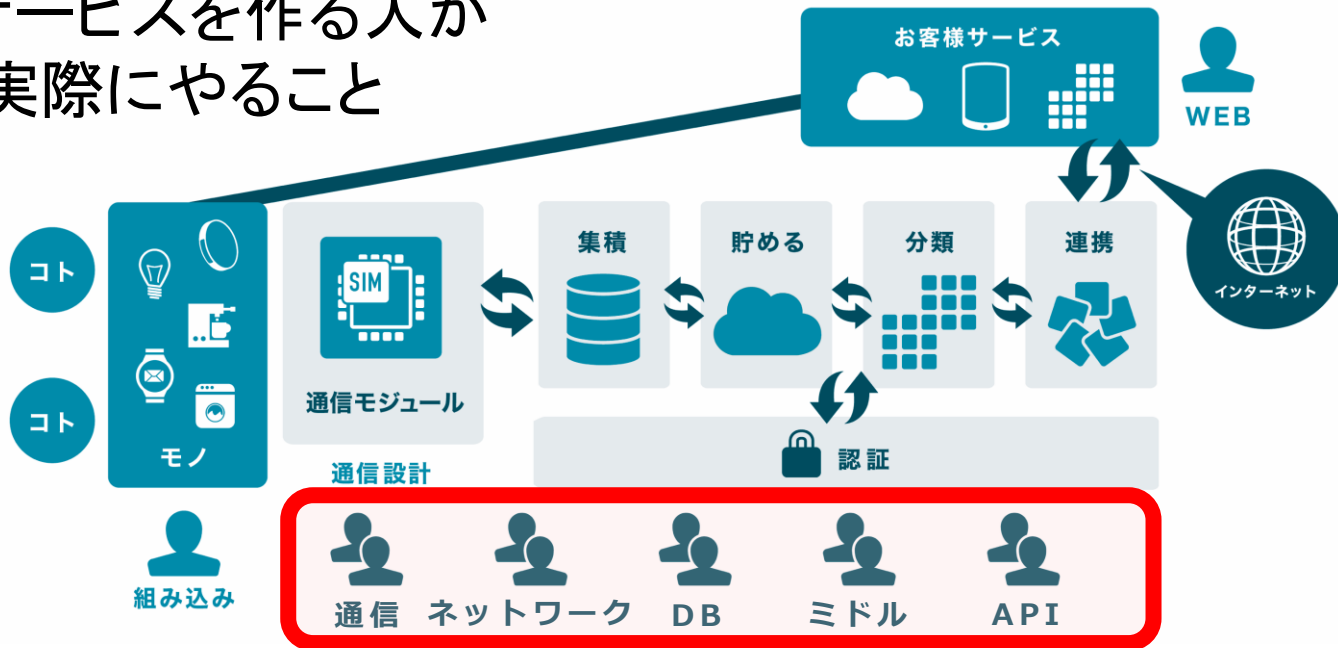

IoT向けSIMの提供

デバイスからコンピューティングリソースにセキュアに接続できる
モバイル回線

カード型SIM

チップ型SIM

sakura.io

プラットフォームの提供

モジュール+クラウドの一体提供で
開発スピードを向上、スケール対応や
運用保守はさくらで実施

専用モジュール
(単体方式 or ゲートウェイ方式)

基本機能
(つなぐ・貯める・連携する)

sakura.io
(さくらアイオー)

IoTサービスを作る人が やりたいこと

モノに関する部分と、Webサービスやアプリの部分だけ作りたい

IoTサービスを作る人が 実際にやること

ネットワークとデータをやり取りしたいだけなのに…
やらなければならないことが多い

モノとWebの間でデータを相互にやりとりするための
プラットフォームサービスを開発

組み込み側はモノとの**電気信号** / Web側はサービスとの**JSONデータ**
のやり取りに注力可能