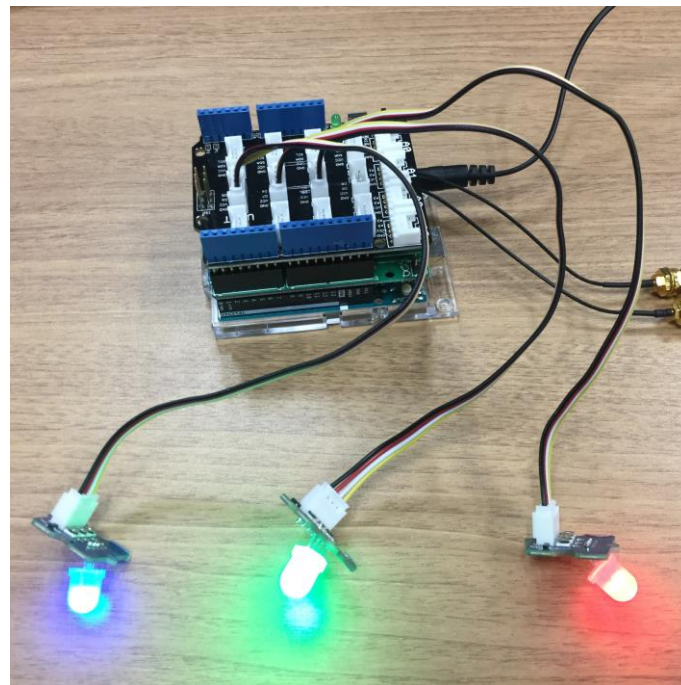

オープンソースカンファレンス 2018 Fukuoka

12月8日(土) 福岡ソフトリサーチパーク

展示：10:00-16:00 / セミナー：13:00-13:45

<https://www.ospn.jp/osc2018-fukuoka/>

もしくは「OSC福岡」で検索

- (左) Node-REDで作成したダッシュボードにて温度を表示
- (右) ダッシュボード最右列のボタンを押すとLEDが点灯/消灯