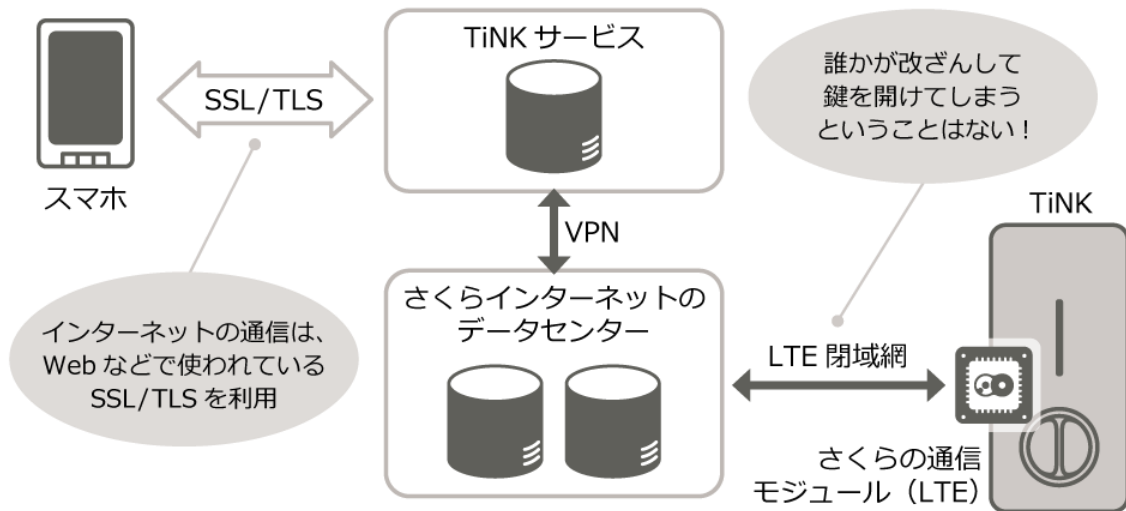

60円/月 ~

※料金はモジュール単位

merchari

How to Merchari

Debut!

Port Owners

Recr

sakura.io
products

おまたせしました、メルチャリです。
いよいよあなたの足元に。

 App Store
からダウンロード

<http://edge.tsumug.com/entry/tinktech-sakuraio>

- メルカリが運営するシェアサイクルサービス
- アプリで鍵のQRコードを読み取るとsakura.io経由で解錠
- 福岡市内でサービス中

まさかの通信障害によりメルチャリ利用できず

さくらのサポート情報

sakura.io ソフトバンク回線のネットワーク障害

発生日時 : 2018年12月06日13時34分 -

影響範囲 : sakura.io のモジュールをご利用のお客様

障害ステータス : 継続中

障害内容 : sakura.io の モジュールと プラットフォーム間でソフトバンクの障害により接続が出来ない事象が発生しております。

sakura.ioはソフトバンク回線を利用

さくらのセキュアモバイルコネク

「さくらのクラウド」のローカルネットワークに直結

医療／金融

患者や顧客の情報を取り扱う端末も、イントラ内のシステムにのみ安全に接続可能

ドライブレコーダー

普段は位置情報を閉域網経由で安全に収集、急制動や衝突時のみ映像をアップロード

自動販売機

従来の決済情報や在庫情報に加え、利用者の年齢や性別を加味した広告配信にも

データ使用量に波がある場合に

初期費用

SIM本体価格