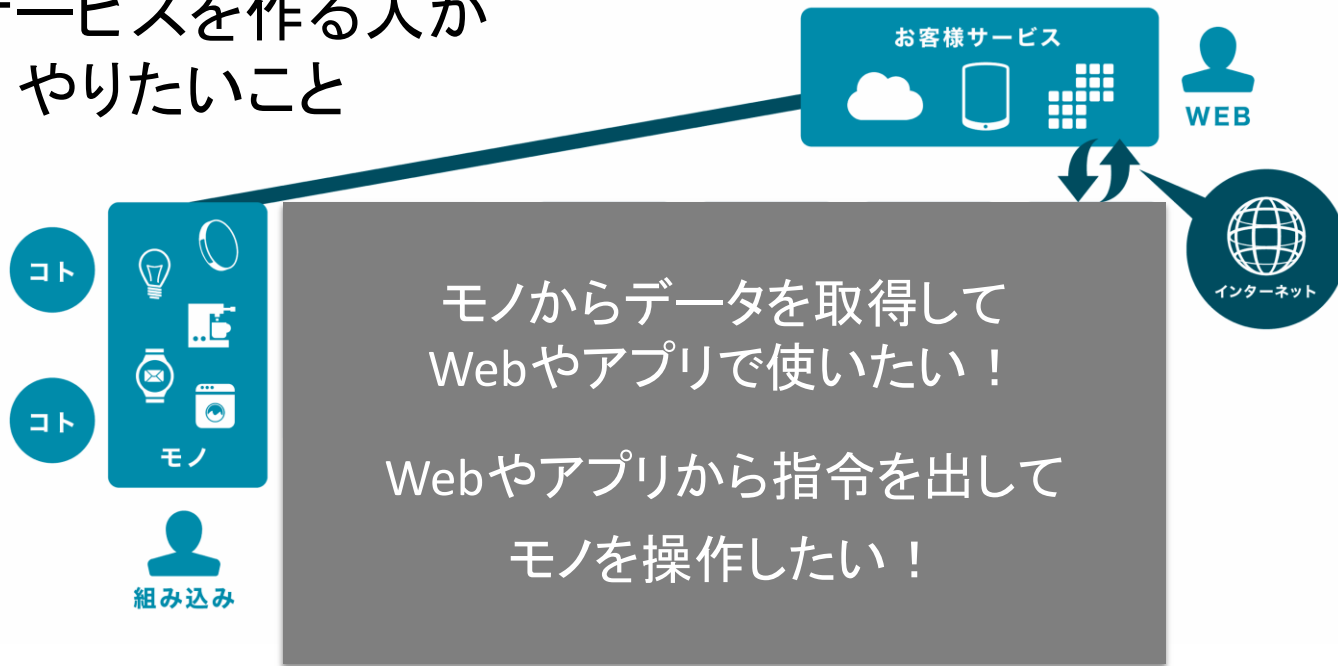

お使いのデバイスを、SIMからさくらのクラウドのまでインターネットを経由せず、安全に接続できるIoT向けモバイルサービス

AI・人工知能

機械学習、データ解析、高精度シミュレーション用途に特化したGPU搭載の専用サーバサービス

コンテナ

Dockerコンテナのマネージドサービスであり、コンテナを手軽かつシンプルに実行・運用

新しい社会のインフラを支えながら、最先端のサービスを構築

さくらクラウド SAKURA CLOUD セキュアモバイルコネクト

IoT向けSIMの提供

デバイスからコンピューティングリソースにセキュアに接続できる
モバイル回線

カード型SIM

チップ型SIM

sakura.io

プラットフォームの提供

モジュール+クラウドの一体提供で
開発スピードを向上、スケール対応や
運用保守はさくらで実施

専用モジュール
(単体方式 or ゲートウェイ方式)

基本機能
(つなぐ・貯める・連携する)

sakura.io
(さくらアイオー)

IoTサービスを作る人が やりたいこと

モノに関する部分と、Webサービスやアプリの部分だけ作りたい

IoTサービスを作る人が 実際にやること

ネットワークとデータをやり取りしたいだけなのに…
やらなければならないことが多い

モノとWebの間でデータを相互にやりとりするための
プラットフォームサービスを開発

組み込み側はモノとの**電気信号** / Web側はサービスとの**JSONデータ**
のやり取りに注力可能