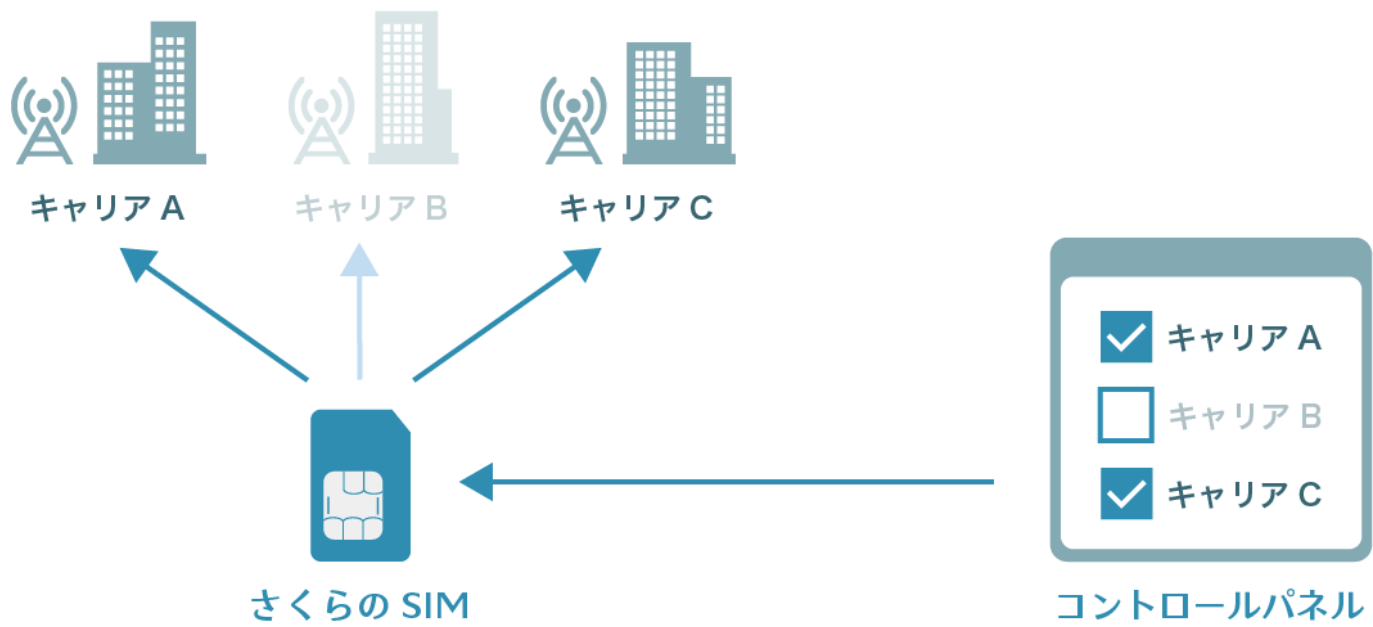

2,160 円/枚

基本利用料

SIM1枚
あたり **12** 円/月

モバイルゲートウェイ

4,320 ※ 円/月

SIMカード最大1万枚まで登録可能

500MBの
データ通信費
を含みます

さくらのクラウド
スイッチ利用料

2,160 ※ 円/月

データ通信料

6 円/MB

100枚の場合 : 7,680円 ~ (1枚 **76.8円**)

10,000枚の場合 : 126,480円 ~ (1枚 **12.7円**)

小規模導入でも回線の維持コストは数十円

1枚のSIMで、3つのキャリアにつながる

1枚のSIMで国内3つのMNOの提供エリアおよびバンドに対応

発生日時：2018年12月06日13時35分 -

影響範囲：さくらのセキュアモバイルコネクトの一部

障害内容：ソフトバンク網の障害により、ソフトバンク回線での接続がしづらくなっています。

SIMのキャリア設定でKDDI、NTT DOCOMOを選択しているお客様は、
KDDIまたはNTT DOCOMOでの通信が可能です。

セキュアモバイルコネクトなら
回線障害が起きても大丈夫！

参考情報

オープンソースの「今」を伝える