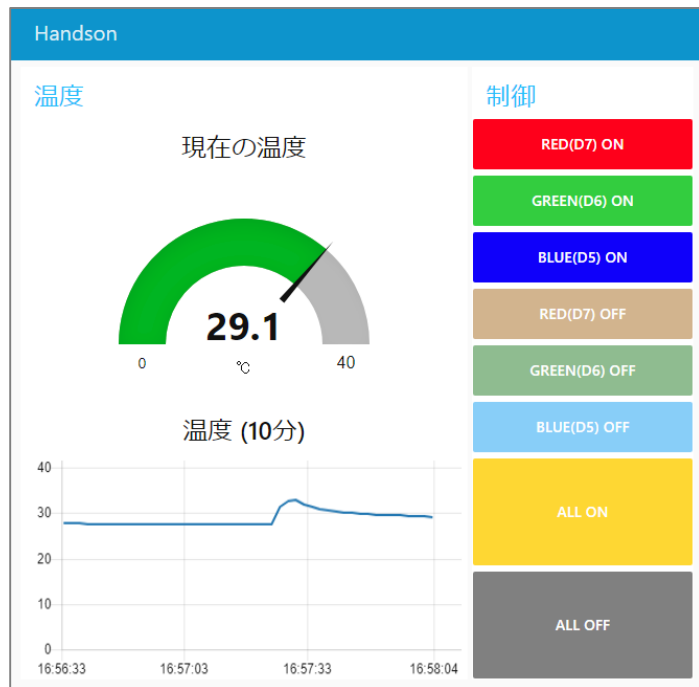

オープンソースカンファレンス 2018 Fukuoka

12月8日(土) 福岡ソフトリサーチパーク

展示：10:00-16:00 / セミナー：13:00-13:45

<https://www.ospn.jp/osc2018-fukuoka/>

もしくは「OSC福岡」で検索

- (左) Node-REDで作成したダッシュボードにて温度を表示
- (右) ダッシュボード最右列のボタンを押すとLEDが点灯/消灯